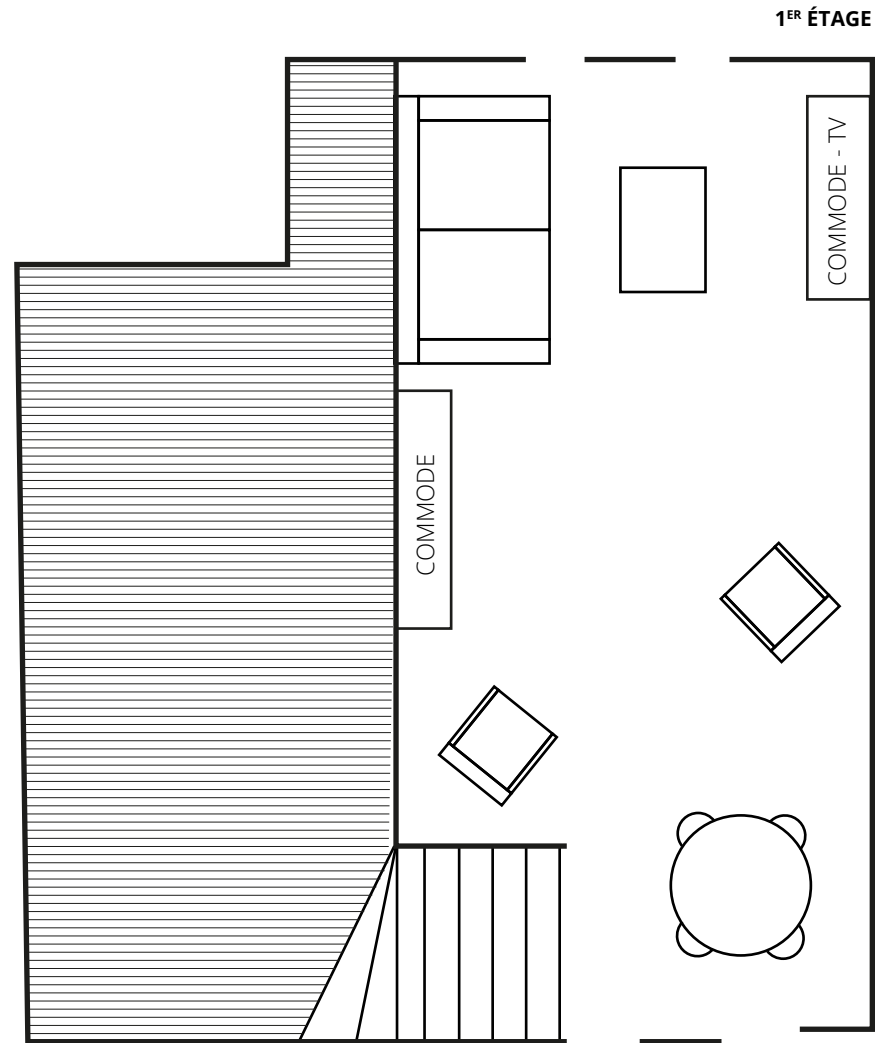

Flocons de Sel

CHALET PRIVÉ
MAZOT CRISTAL - 50m²

RELAIS &
CHATEAUX