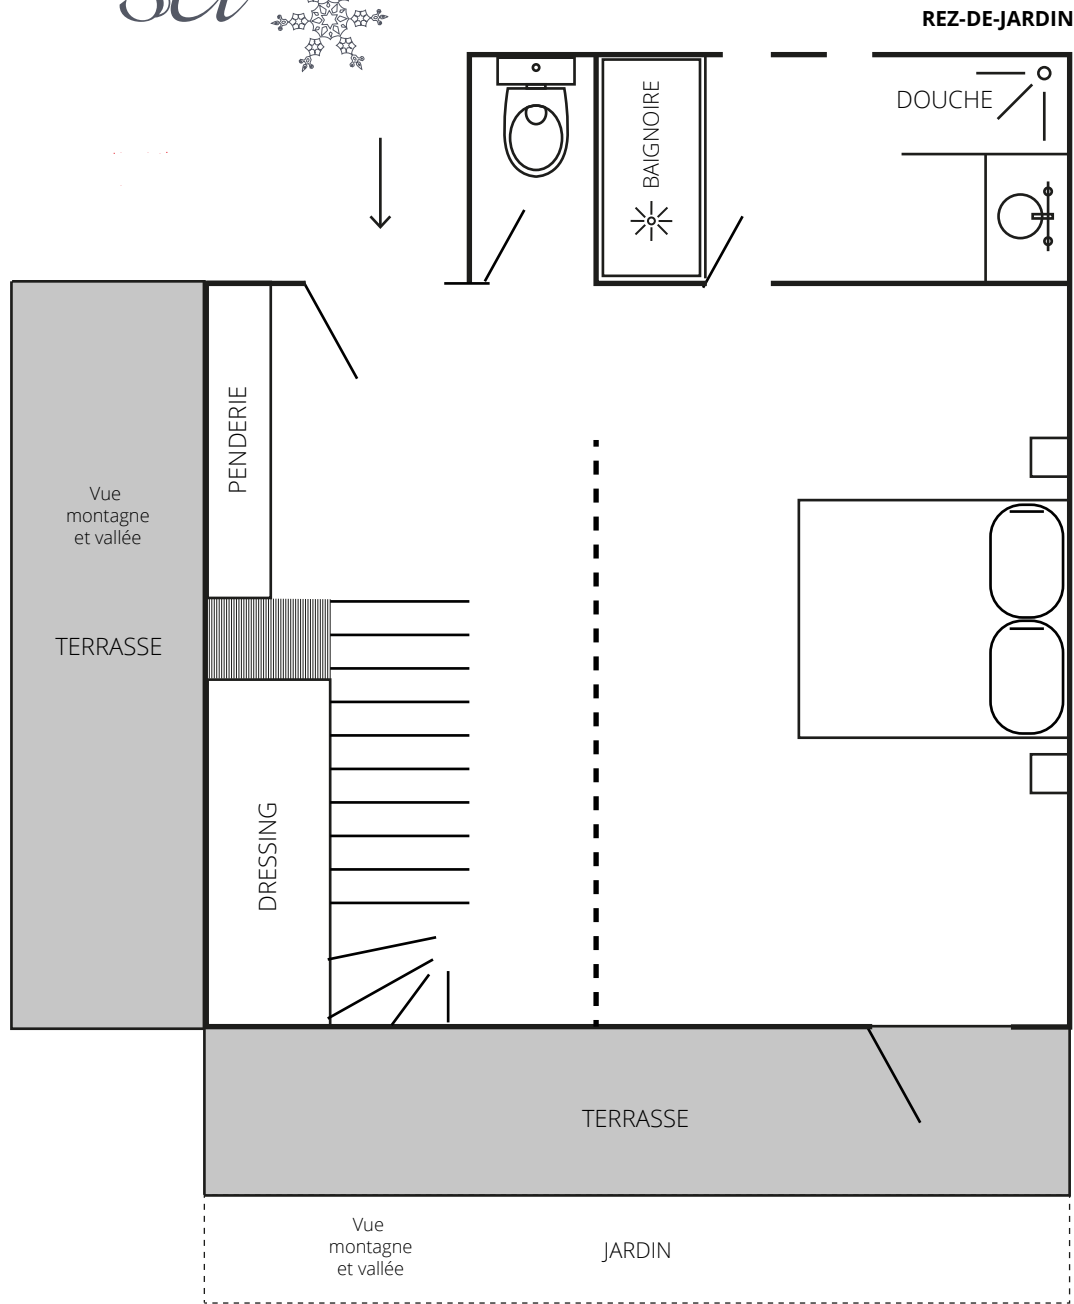

Flocons de Sel

CHALET PRIVÉ
MAZOT CRISTAL - 50m²

RELAIS &
CHATEAUX